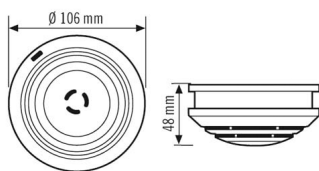

PROTECTOR K 9 V

El.nr. 62 306 01
GTIN nr. 4015120018909

Tilbehør

Produkt navn	Artikkelnummer	Teknisk beskrivelse	GTIN nr.
Montering			
PROTECTOR K MOUNTING BOX 20 SM WH	ER10018992	Overflatemontert boks for PROTECTOR K-serien, 20 mm	4015120018992
PROTECTOR K MOUNTING BOX 27 SM WH	ER10018985	Overflatemontert boks for PROTECTOR K-serien, 27 mm	4015120018985

Målskisse